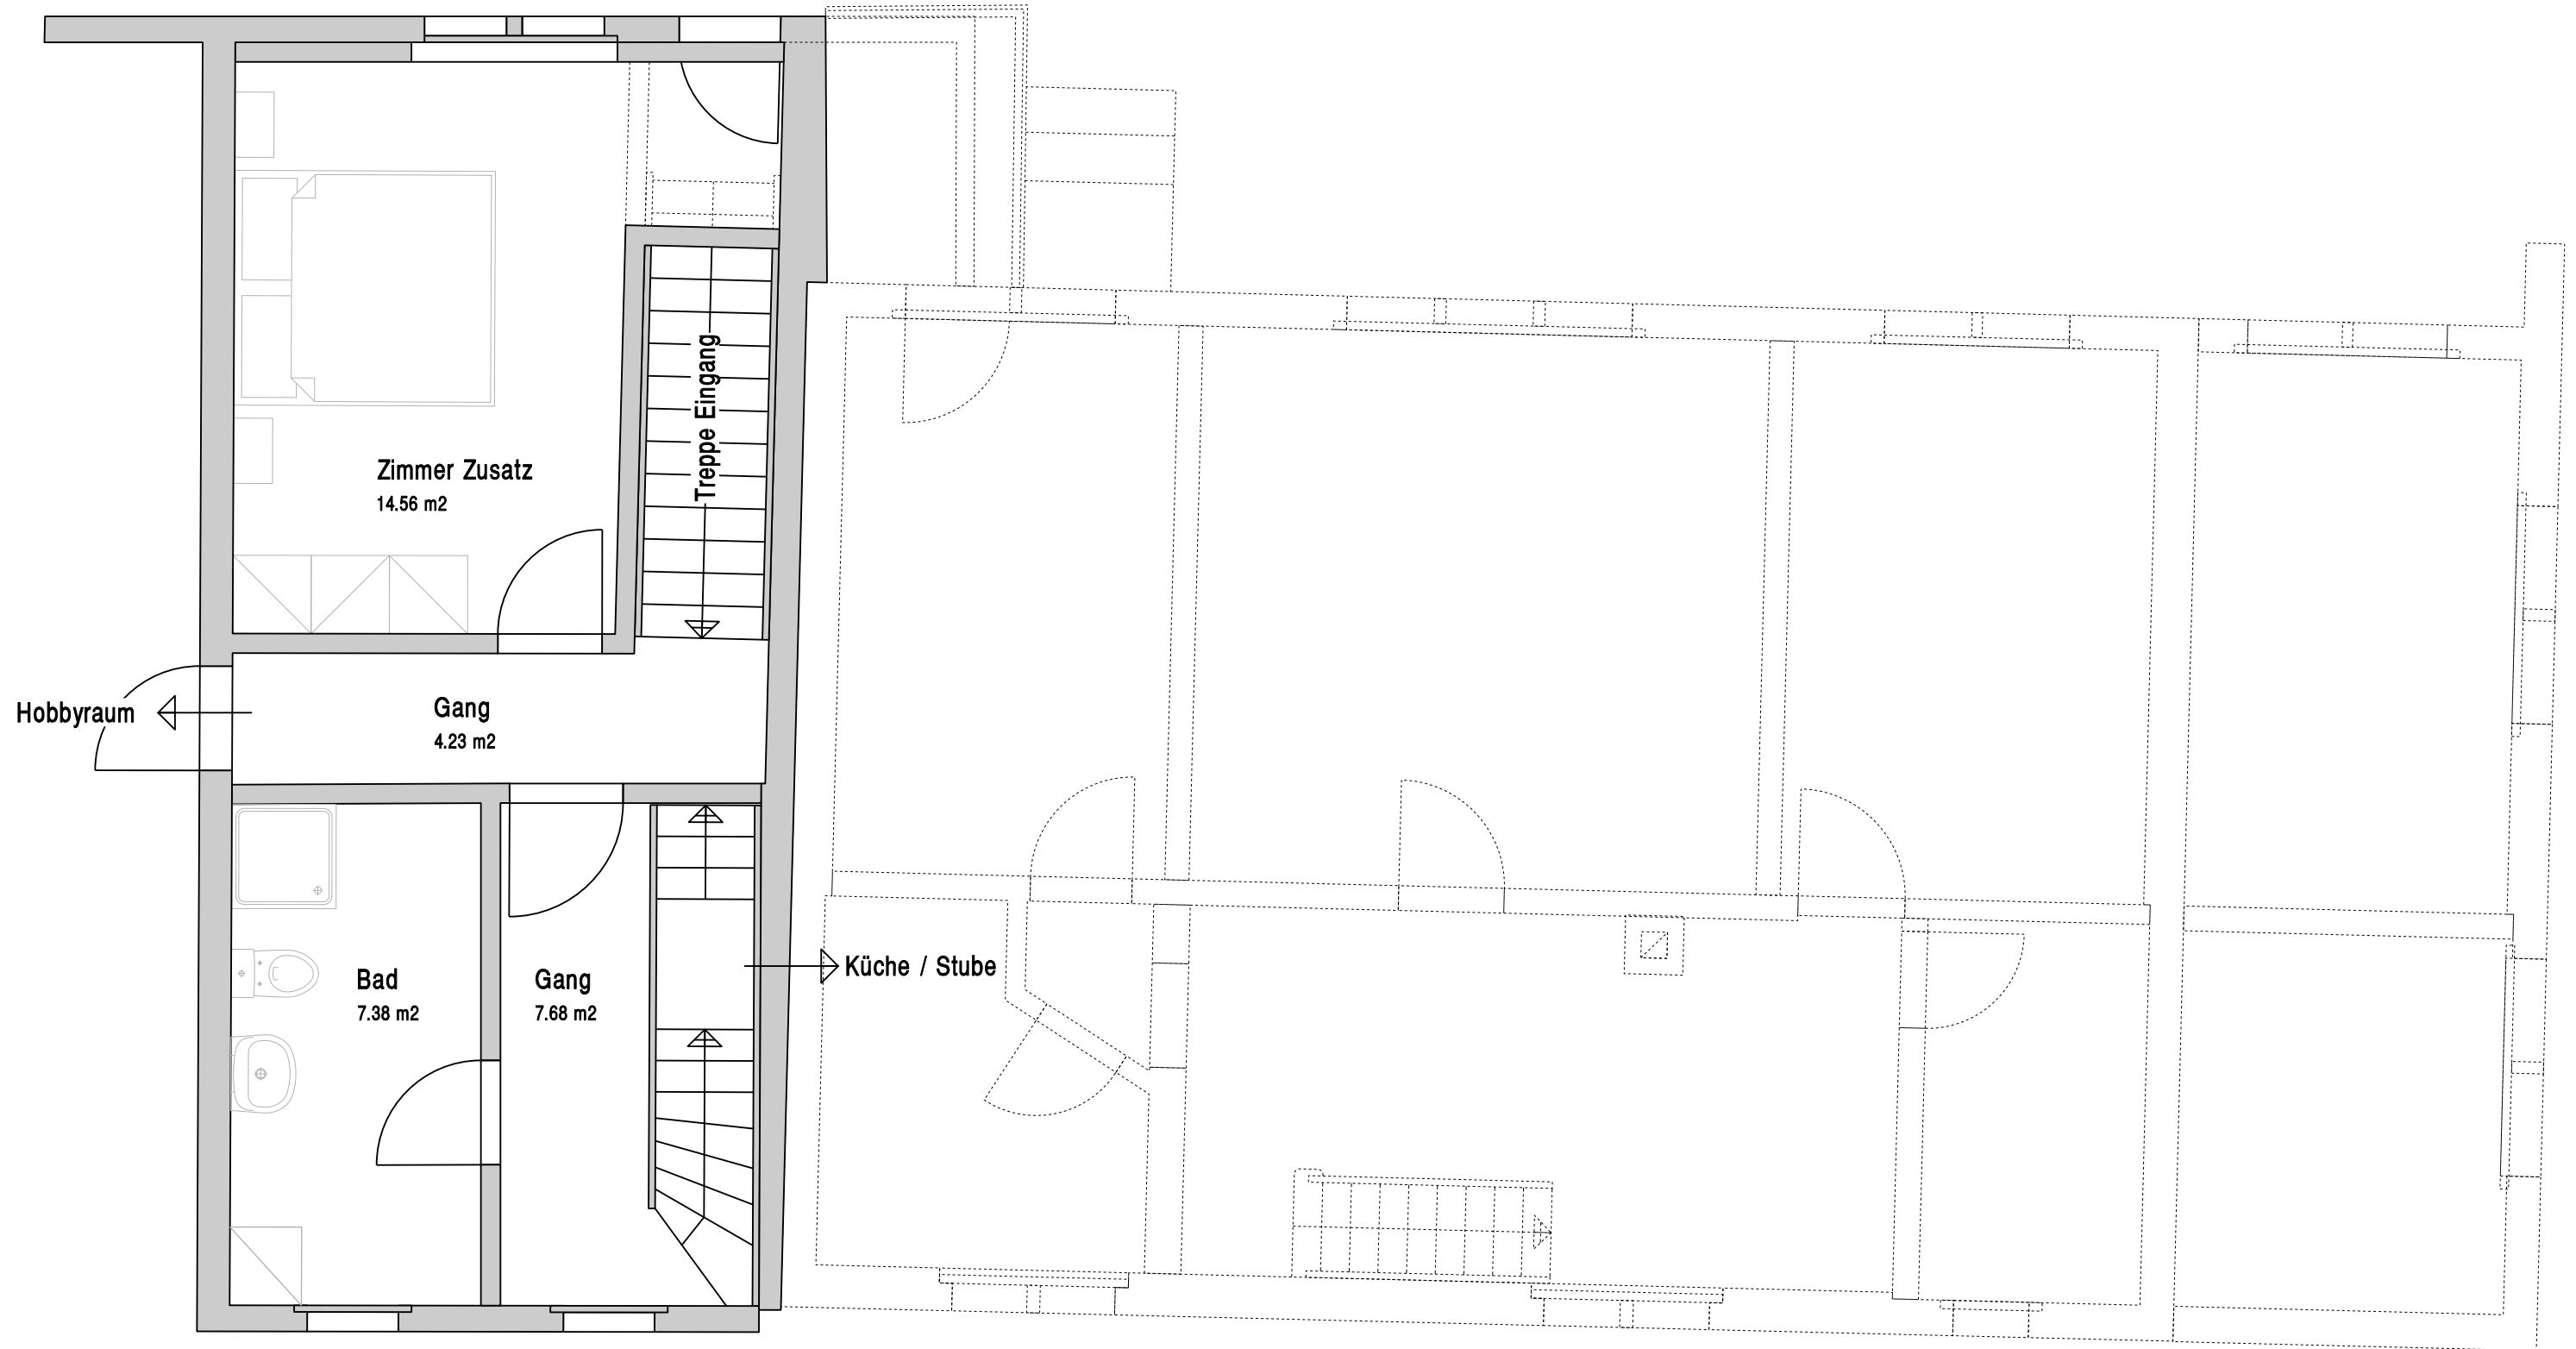

Ferienwohnung Thomas + Vreni Bösch,
Bareneggstrasse 21, 9633 Bächli (Hemberg)

Eingang M. 1:50

Ferienwohnung Thomas + Vreni Bösch,
Bareneggstrasse 21, 9633 Bächli (Hemberg)

Wohnküche M. 1:50

Ferienwohnung Thomas + Vreni Bösch,
Bareneggstrasse 21, 9633 Bächli (Hemberg)

Kinderzimmer M. 1:50

Ferienwohnung Thomas + Vreni Bösch,
Bareneggstrasse 21, 9633 Bächli (Hemberg)

Dachgeschoss M. 1:50