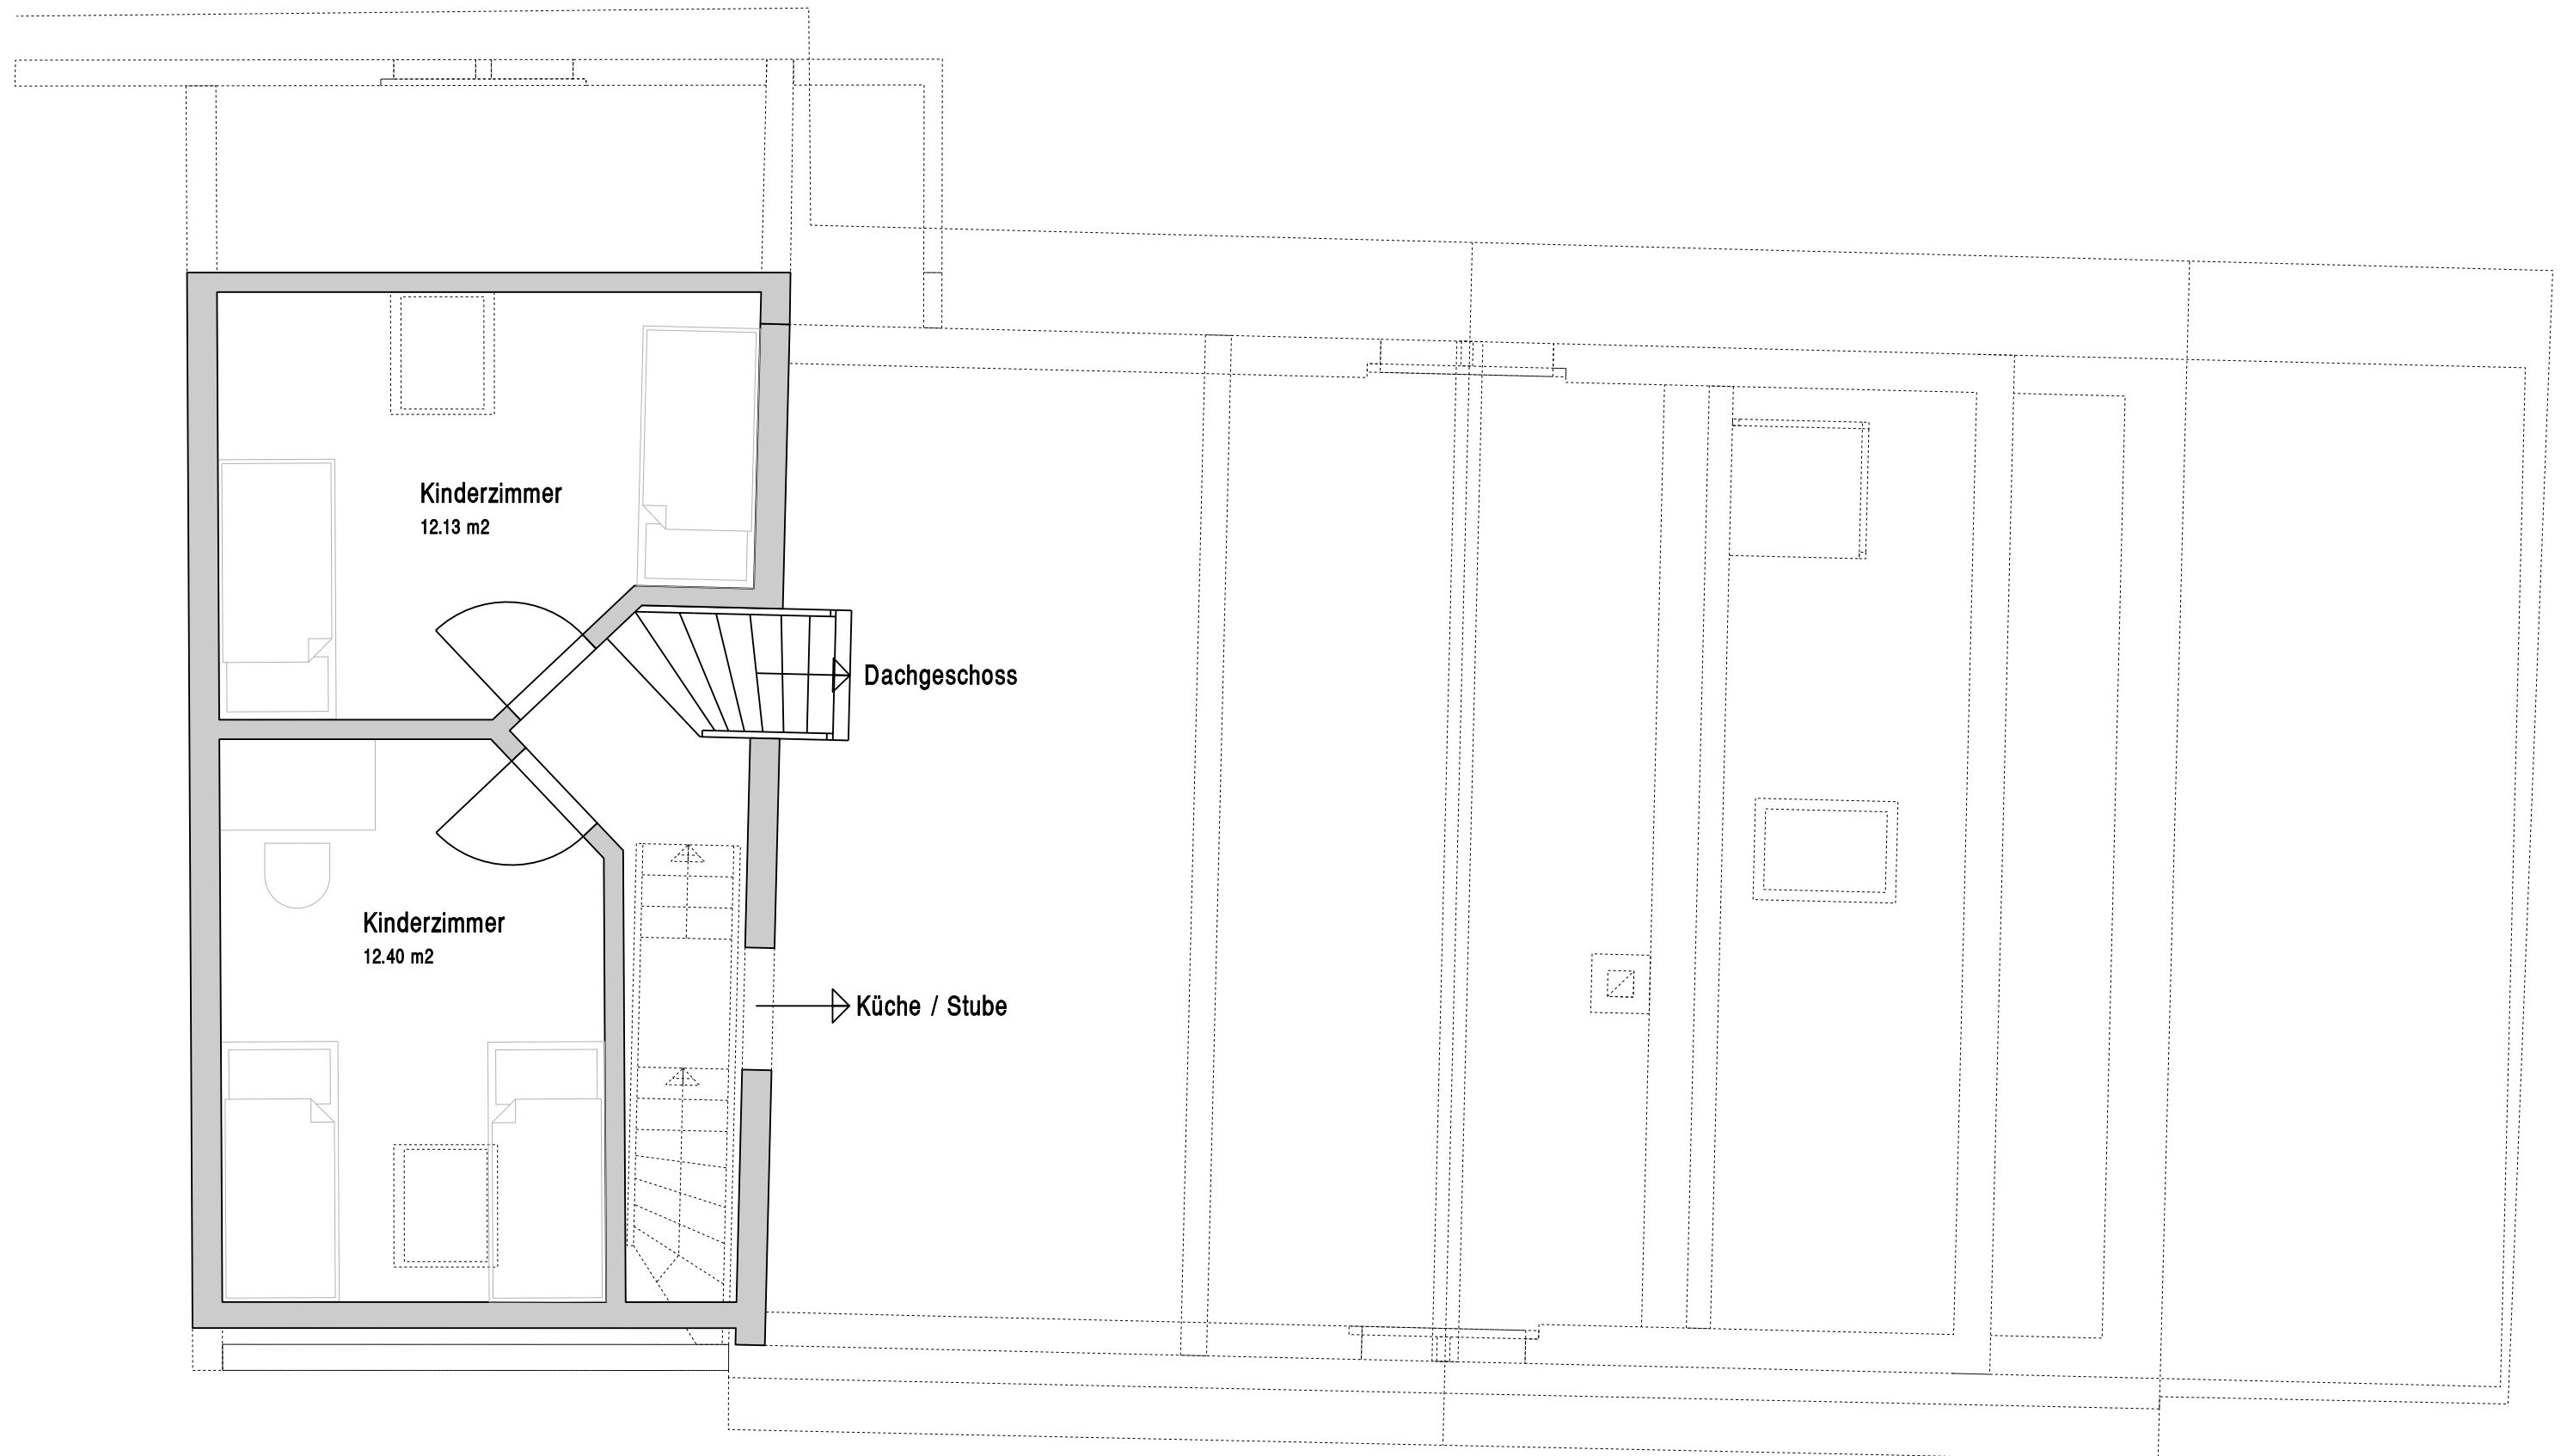

Ferienwohnung Thomas + Vreni Bösch,
Bareneggstrasse 21, 9633 Bächli (Hemberg)

Eingang M. 1:50

Ferienwohnung Thomas + Vreni Bösch,
Bareneggstrasse 21, 9633 Bächli (Hemberg)

Wohnküche M. 1:50

Ferienwohnung Thomas + Vreni Bösch,
Bareneggstrasse 21, 9633 Bächli (Hemberg)

Kinderzimmer M. 1:50

Ferienwohnung Thomas + Vreni Bösch,
Bareneggstrasse 21, 9633 Bächli (Hemberg)

Dachgeschoss M. 1:50