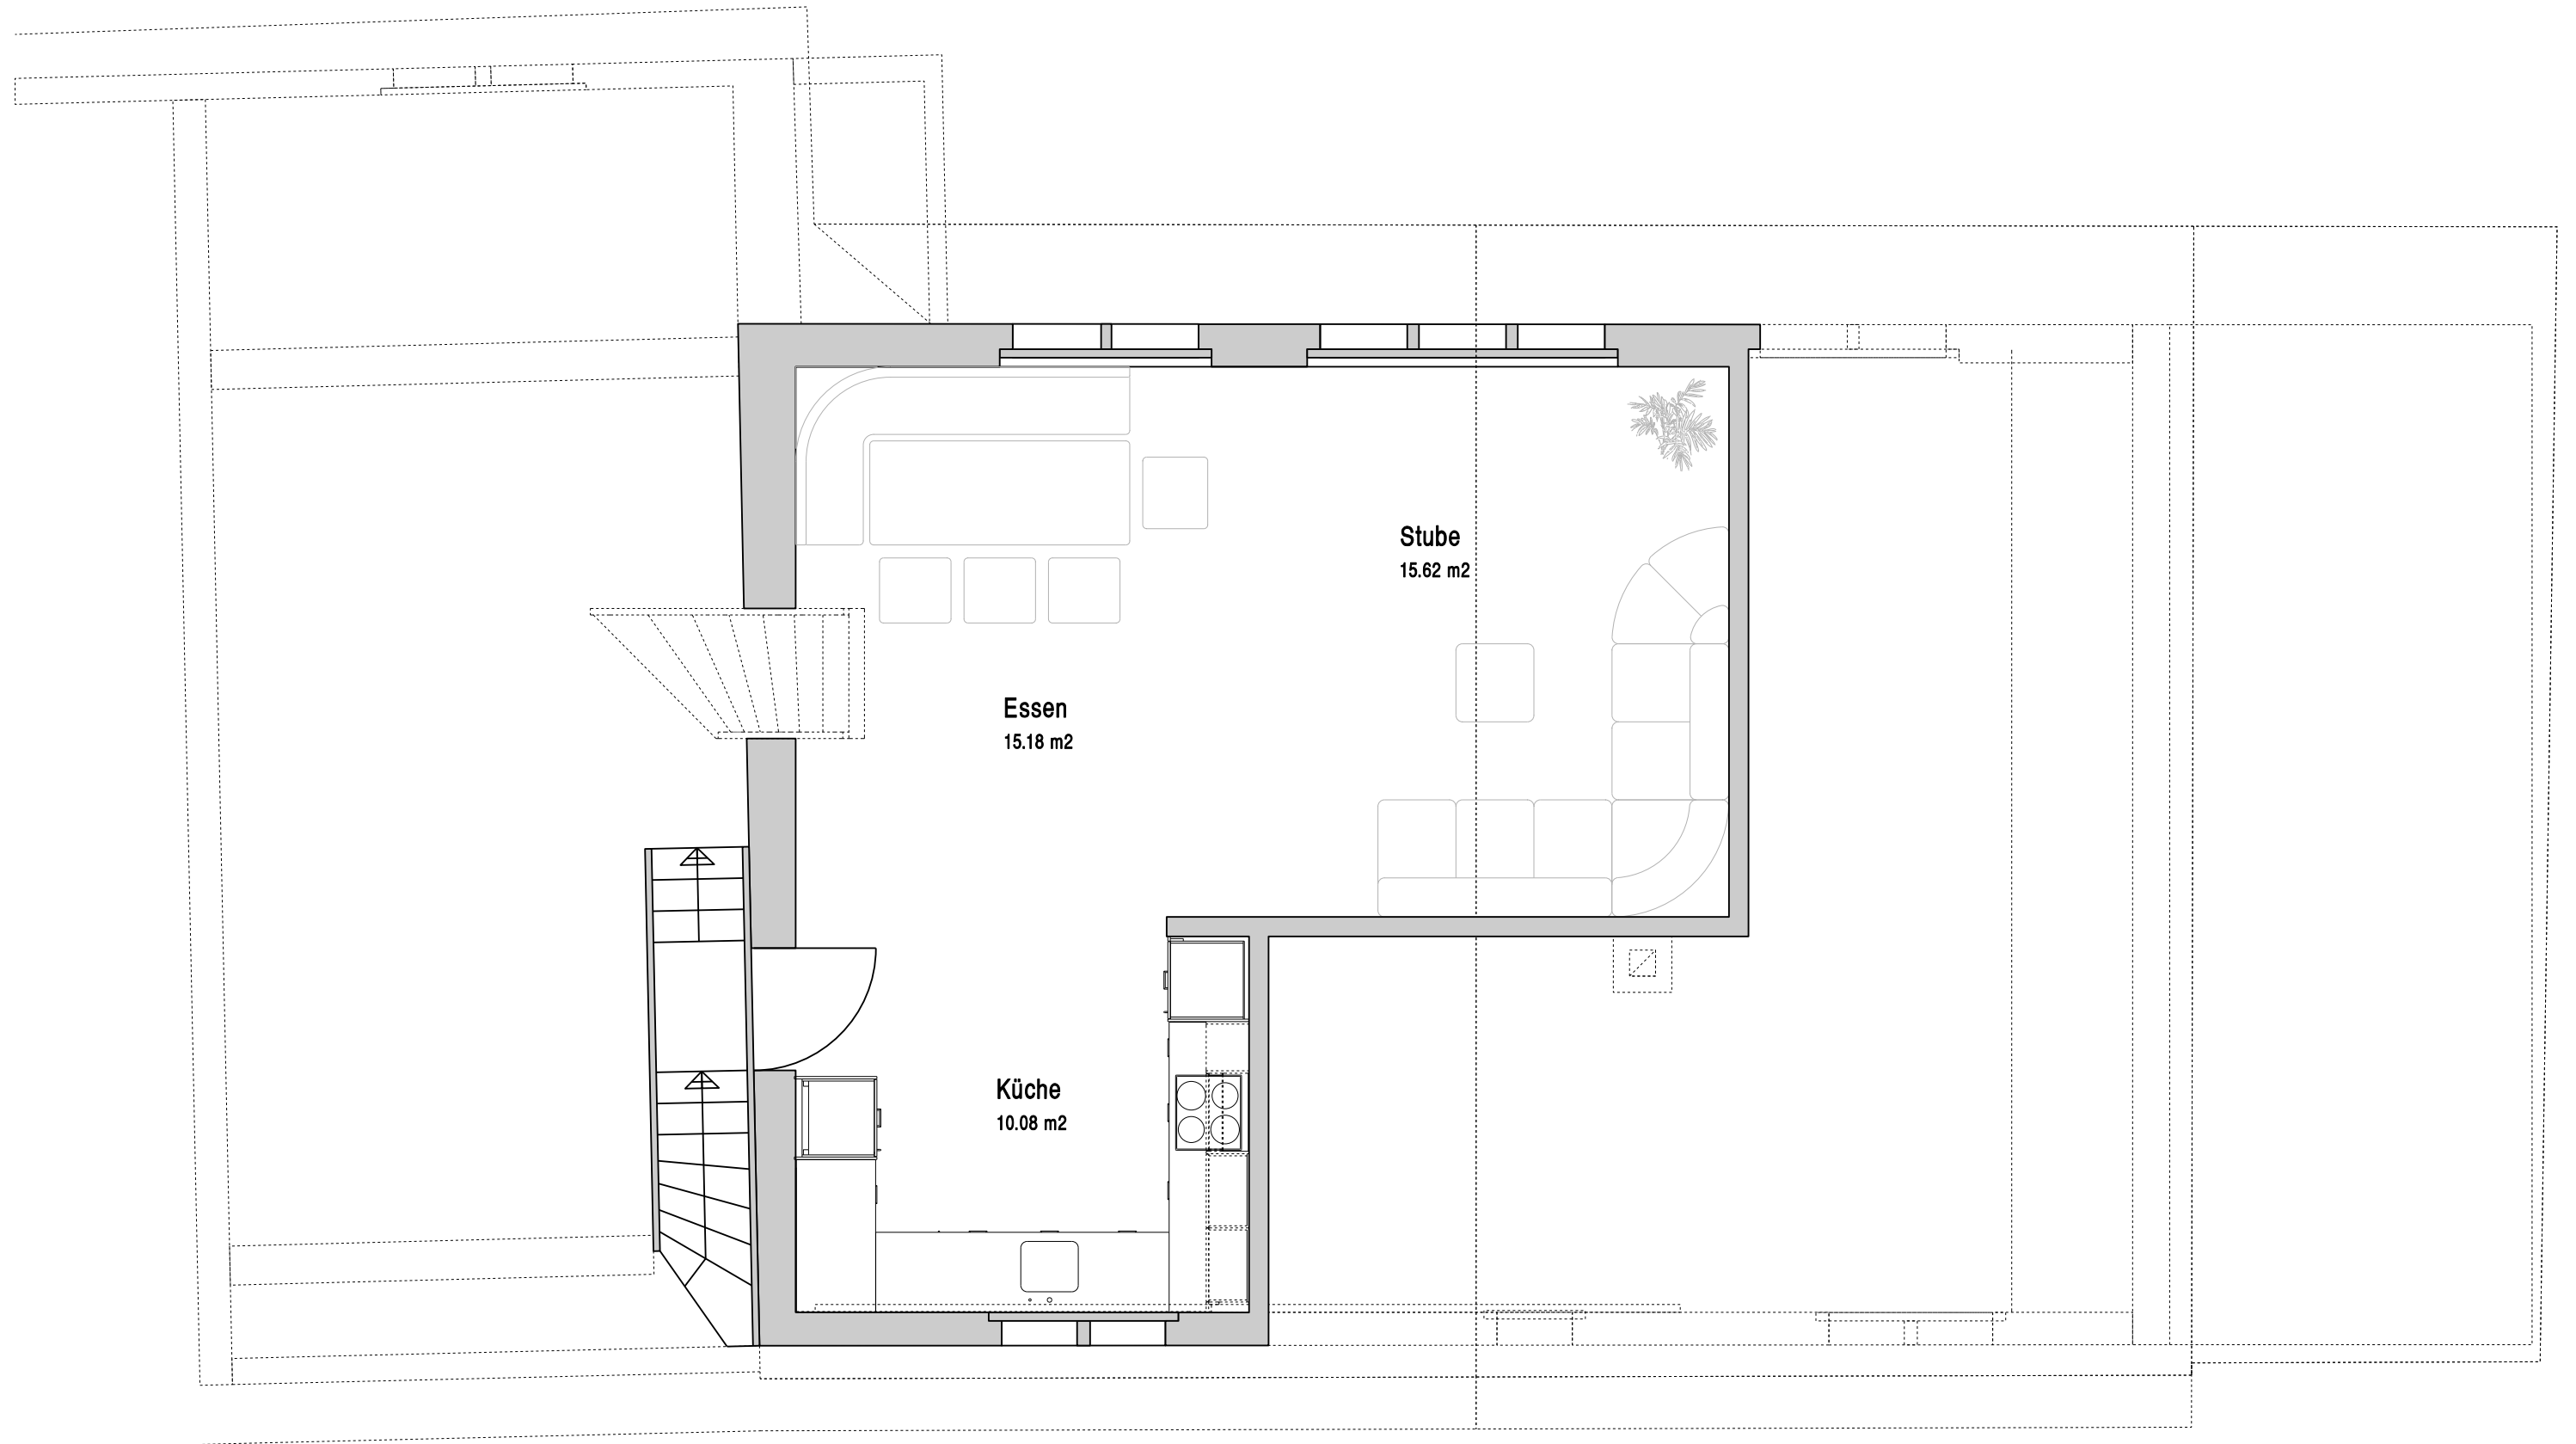

Ferienwohnung Thomas + Vreni Bösch,
Bareneggstrasse 21, 9633 Bächli (Hemberg)

Eingang M. 1:50

Ferienwohnung Thomas + Vreni Bösch,
Bareneggstrasse 21, 9633 Bächli (Hemberg)

Wohnküche M. 1:50

Ferienwohnung Thomas + Vreni Bösch,
Bareneggstrasse 21, 9633 Bächli (Hemberg)

Kinderzimmer M. 1:50

Ferienwohnung Thomas + Vreni Bösch,
Bareneggstrasse 21, 9633 Bächli (Hemberg)

Dachgeschoss M. 1:50